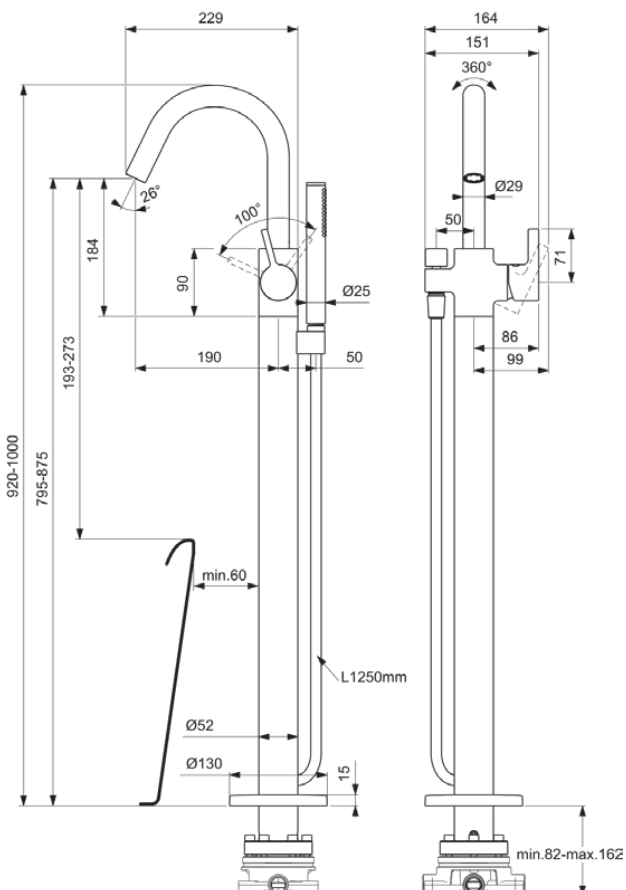

JOY

BD461AA

JOY | Baterie de cadă și duș independent 151x265.5x920 mm, 252.5 mm proiecția gurii de scurgere În finisaj crom, Kit 1 required (A6133), 8 l/min (3 bar) | Aerator ascuns, Tehnologia Click, FirmaFlow, SmartShine

Imagine si schita

Informații generale

Tipul de produs:	Baterii pentru cadă și duș
Tipul de subprodus:	Baterie de cadă și duș independent
Marca:	Ideal Standard
Colecția:	JOY
Designer:	Palomba Serafini Associati
Colour:	AA - Crom
Efectul de finisare a suprafeței:	Glossy
Înălțime (mm):	920 - 1000
Lățime (mm):	151
Lungime / Proiecție (mm):	265.5
Metoda de fixare:	Kit 1 necesar
Kit încorporat recomandat 1:	A6133
Greutate netă (kg):	7.52
Cod EAN:	3800861110705

Numele certificatului ACS: 18 ACC LY 743

Specificațiile produsului

Numărul de rozete:	1
Număr de mănere:	1
Cod de culoare:	AA
Descrierea culorii:	crom
Tehnologia Cool Body:	Nu
Conectoare S ON / OFF:	Nu
Cartuș FirmaFlow:	Da
Timp de spălare reglabil:	Nu
Poziția mânerului:	Lateral
Material:	Metal
Calitatea materialului:	Alamă
Debit maxim la 3 bar (l):	8
Debit max. la 3 bar (l) pentru toate ieșirile:	8
Debit maxim la 3 bar (l) pentru para de duș:	8